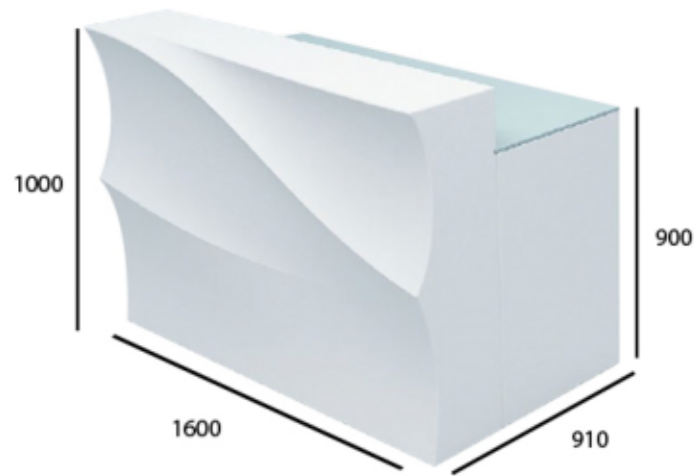

# STRUCTURES BARS LUMINEUX

L'ATOUT PRINCIPAL DE LA RÉUSSITE D'UN SERVICE DE COCKTAILS EST SANS AUCUN DOUTE LA STRUCTURE BAR.

NOTRE BAR **BARONDA** LUMINEUX OFFRE UN EFFET VISUEL COMPLET ET FAIT ENTRER VOTRE PÔLE COCKTAILS DANS UNE NOUVELLE DIMENSION.

EXTENSIBLE À SOUHAIT, CE BAR S'ADAPTE AUSSI BIEN EN INTÉRIEUR QU'EN EXTÉRIEUR.

UN COMPTOIR MODULABLE PENSÉ POUR L'UNIVERS ÉVÉNEMENTIEL, SI FLEXIBLE QU'IL PEUT ÊTRE UTILISÉ COMME BAR OU COMME SIMPLE BUREAU/DESK D'ACCUEIL.

UN DESIGN ÉLÉGANT QUI SE PRÊTE À TOUTE LES OCCASIONS.

UNE STRUCTURE PLIABLE RÉDUISANT AINSI DE PLUS DE MOITIÉ SON VOLUME DE TRANSPORT ET DE STOCKAGE.

[WWW.COCKTAIL-PRO.COM](http://WWW.COCKTAIL-PRO.COM)