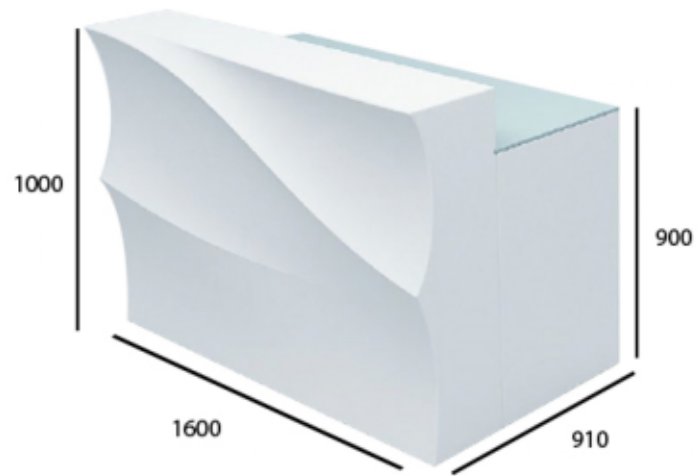

STRUCTURES BARS LUMINEUX

L'ATOUT PRINCIPAL DE LA RÉUSSITE D'UN SERVICE DE COCKTAILS EST SANS AUCUN DOUTE LA STRUCTURE BAR.

NOTRE BAR **BARONDA** LUMINEUX OFFRE UN EFFET VISUEL COMPLET ET FAIT ENTRER VOTRE PÔLE COCKTAILS DANS UNE NOUVELLE DIMENSION.

EXTENSIBLE À SOUHAIT, CE BAR S'ADAPTE AUSSI BIEN EN INTÉRIEUR QU'EN EXTÉRIEUR.

UN COMPTOIR MODULABLE PENSÉ POUR L'UNIVERS ÉVÉNEMENTIEL, SI FLEXIBLE QU'IL PEUT ÊTRE UTILISÉ COMME BAR OU COMME SIMPLE BUREAU/DESK D'ACCUEIL.
UN DESIGN ÉLÉGANT QUI SE PRÊTE À TOUTES LES OCCASIONS.

UNE STRUCTURE PLIABLE RÉDUISANT AINSI DE PLUS DE MOITIÉ SON VOLUME DE TRANSPORT ET DE STOCKAGE.

WWW.COCKTAIL-PRO.COM