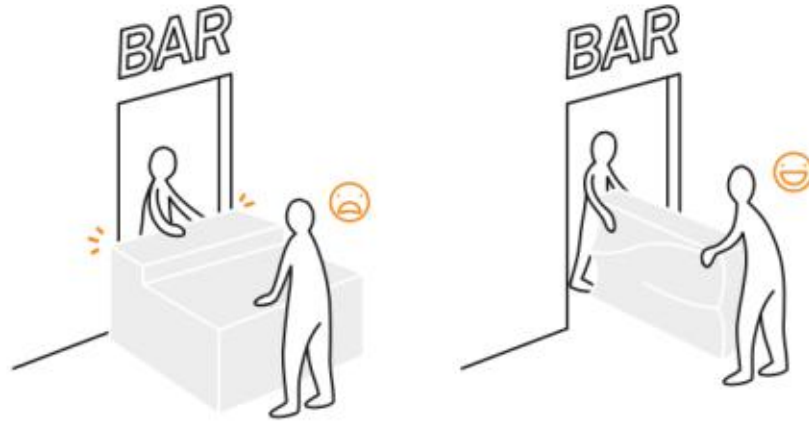

STRUCTURES BARS LUMINEUX

L'ATOUT PRINCIPAL DE LA RÉUSSITE D'UN SERVICE DE COCKTAILS EST SANS AUCUN DOUTE LA STRUCTURE BAR.

NOTRE BAR **BARONDA** LUMINEUX OFFRE UN EFFET VISUEL COMPLET ET FAIT ENTRER VOTRE PÔLE COCKTAILS DANS UNE NOUVELLE DIMENSION.

EXTENSIBLE À SOUHAIT, CE BAR S'ADAPTE AUSSI BIEN EN INTÉRIEUR QU'EN EXTÉRIEUR.

UN COMPTOIR MODULABLE PENSÉ POUR L'UNIVERS ÉVÉNEMENTIEL, SI FLEXIBLE QU'IL PEUT ÊTRE UTILISÉ COMME BAR OU COMME SIMPLE BUREAU/DESK D'ACCUEIL.
UN DESIGN ÉLÉGANT QUI SE PRÊTE À TOUTES LES OCCASIONS.

UNE STRUCTURE PLIABLE RÉDUISANT AINSI DE PLUS DE MOITIÉ SON VOLUME DE TRANSPORT ET DE STOCKAGE.

WWW.COCKTAIL-PRO.COM