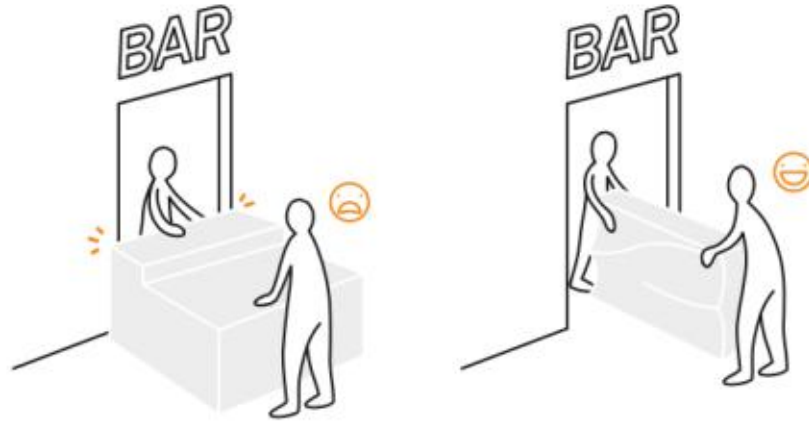

# STRUCTURES BARS LUMINEUX

L'ATOUT PRINCIPAL DE LA RÉUSSITE D'UN SERVICE DE COCKTAILS EST SANS AUCUN DOUTE LA STRUCTURE BAR.

NOTRE BAR **BARONDA** LUMINEUX OFFRE UN EFFET VISUEL COMPLET ET FAIT ENTRER VOTRE PÔLE COCKTAILS DANS UNE NOUVELLE DIMENSION.

EXTENSIBLE À SOUHAIT, CE BAR S'ADAPTE AUSSI BIEN EN INTÉRIEUR QU'EN EXTÉRIEUR.

UN COMPTOIR MODULABLE PENSÉ POUR L'UNIVERS ÉVÉNEMENTIEL, SI FLEXIBLE QU'IL PEUT ÊTRE UTILISÉ COMME BAR OU COMME SIMPLE BUREAU/DESK D'ACCUEIL.

UN DESIGN ÉLÉGANT QUI SE PRÊTE À TOUTE LES OCCASIONS.

UNE STRUCTURE PLIABLE RÉDUISANT AINSI DE PLUS DE MOITIÉ SON VOLUME DE TRANSPORT ET DE STOCKAGE.

[WWW.COCKTAIL-PRO.COM](http://WWW.COCKTAIL-PRO.COM)